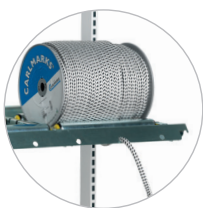

Håll ordning i hyllan!

Hyllplan med ordning och reda ökar försäljningen. Med HFLEX-systemet är det enkelt att visa och hantera produkter som slang, kabel, vajer, kätting, och tågvirke. I det breda sortimentet hittar du unika slang- och kabelställ som byggs efter dina behov. Kombiner gärna med butiksinredning som plåthyllor, korgar och spjut.

» Läs mer på hflex.se eller [kontakta Ptec Inredningar](#).

*Smidigt att rulla ut
önskad sladdlängd*

*Avbitartång på plats
gör det enkelt att kapa*

*Små eller stora rullar?
Matcha efter behov*